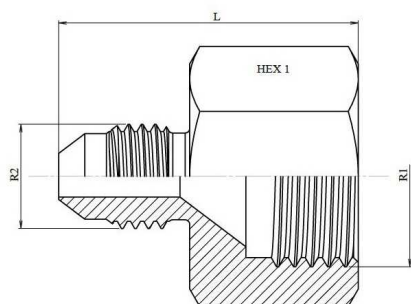

Racores JIC 37º

Uniones rectas JIC 37º

Racor reducción macho JIC 37 - hembra fija JIC 37º

Artículo	TUBO	TUBO	ROSCA R1	ROSCA R2	L	HEX1
ZS2900625	6	25	7/16" 20h UNF	1"5/16 12h UN		
ZS2901008	10	8	9/16" 18h UNF	1/2" 20h UNF	29	19
ZS2901612	14-15-16	12	7/8" 14h UNF	3/4" 16h UNF	35,70	27
ZS2902025	18-20	30-32	1"1/16 12h UN	1"5/16 12h UN		
ZS2902532	25	30-32	1"5/16 12h UN	1"5/8 12h UN		
ZS2903832	38	30-32	1"7/8 12h UN	1"5/8 12h UN	41,30	60